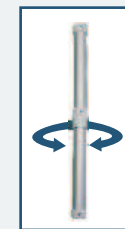

13,5 €

rotátor otáčania
pre exteriér je potrebný
pri používaní na pätku inej
ako tyč dávaná do zeme
dĺžka : 70cm, váha : 0,5kg