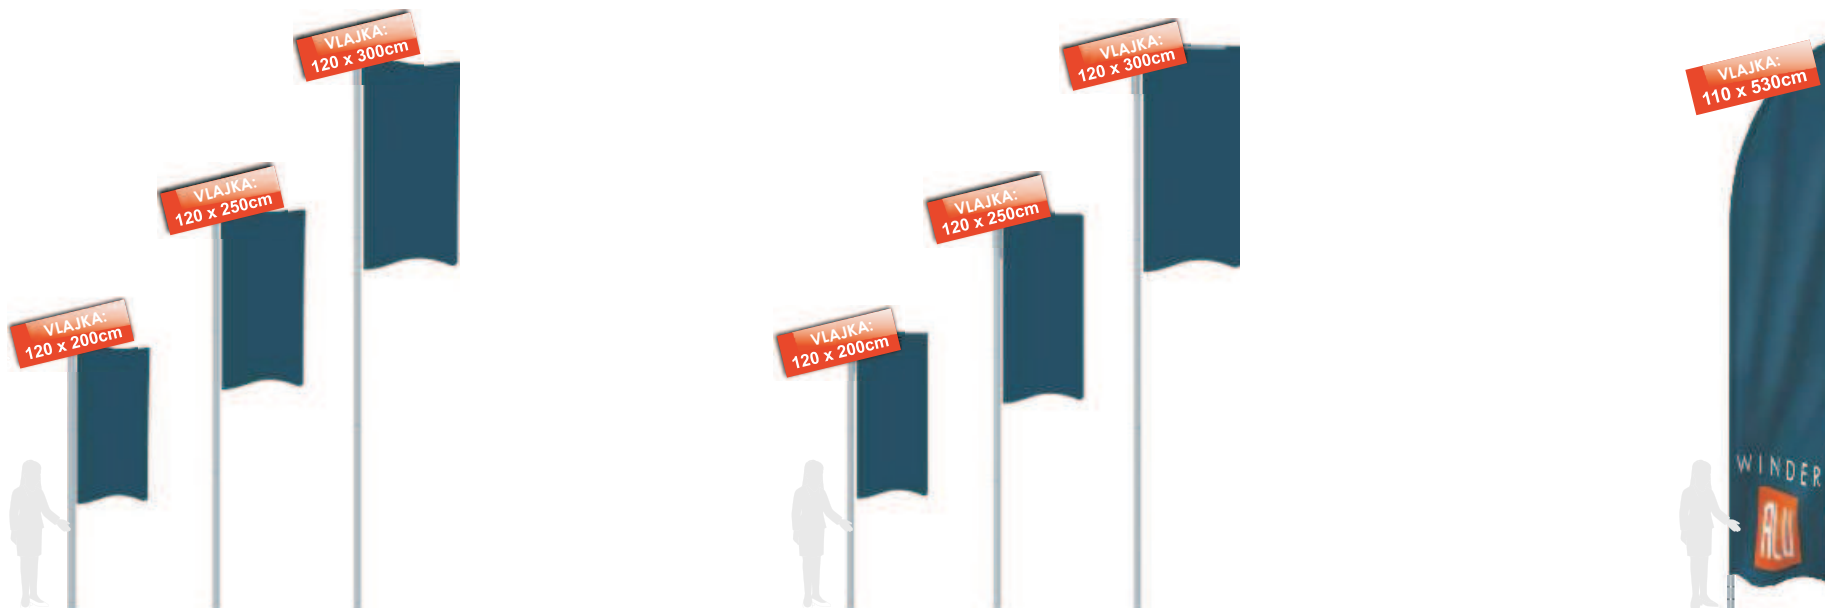

prepravná
taška

dohodou

vlajka
plnofarebná tlač

SKLADACÍ STOŽIAR - typ STANDARD

verzia stožiaru	3,1 m	4,1 m	6,0 m
počet dielov	3	4	6
cena stožiaru	41,2 €	53 €	75,5 €
cena vlajky			

SKLADACÍ STOŽIAR - typ BANNER